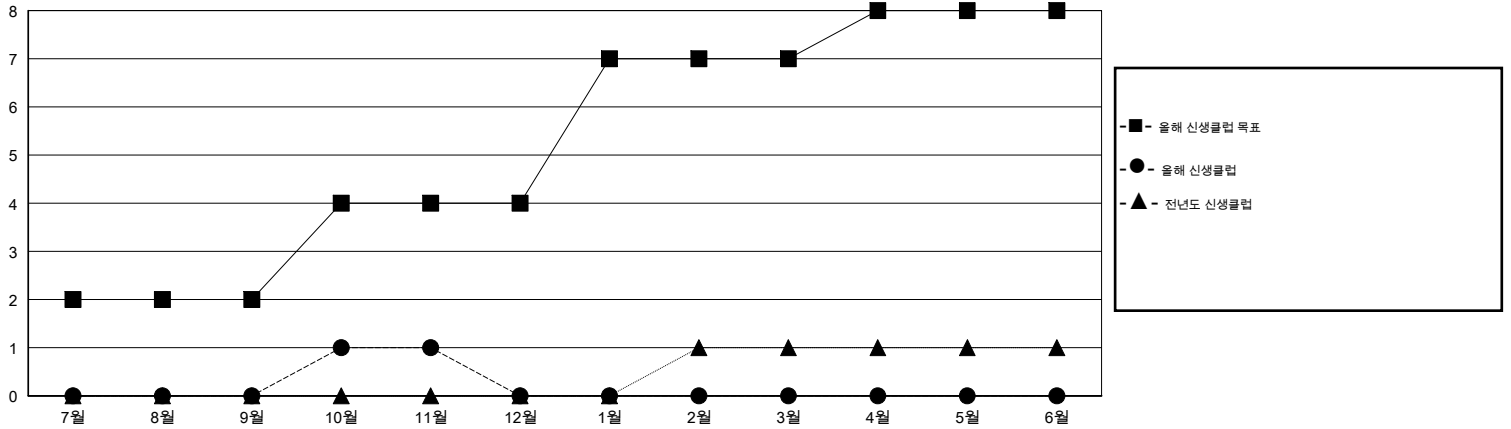

MONTHLY MEMBERSHIP PROGRESS REPORT

District 354 C

Results as of: 11/30/2014

GMT: JUNG YUL CHOI

장소 REPUBLIC OF KOREA

현장지역 GMT 5

클럽					회원 1인당				
결과- 2014-2015					결과- 2014-2015				
사분기	신생클럽 목표	신생클럽	해산된 클럽	순 증감/감소	사분기	신입회원 목표	추가된 차터 및 신입 회원	퇴회 회원	순 증감/감소
7월/8월/9월	2	0	2	-2	7월/8월/9월	80	101	110	-9
10월/11월/12월	2	1	1	0	10월/11월/12월	275	161	69	92
1월/2월/3월	3	0	0	0	1월/2월/3월	150	0	0	0
4월/5월/6월	1	0	0	0	4월/5월/6월	-185	0	0	0

목표 및 누적 신생클럽 수

목표 및 누적 회원수

해산된 클럽: 3	1명 이상의 신입회원을 등록한 46 CLUBS OF 105	성별 분포
		남성 1,803 (77.08%)
		여성 536 (22.92%)
퇴회회원	여기에 클릭하여 현황보고 내용 검토	가족단위 회원 0
작고 2		세대주 0
클럽해산 0		비 세대주 0
기타 177		
합계 179		