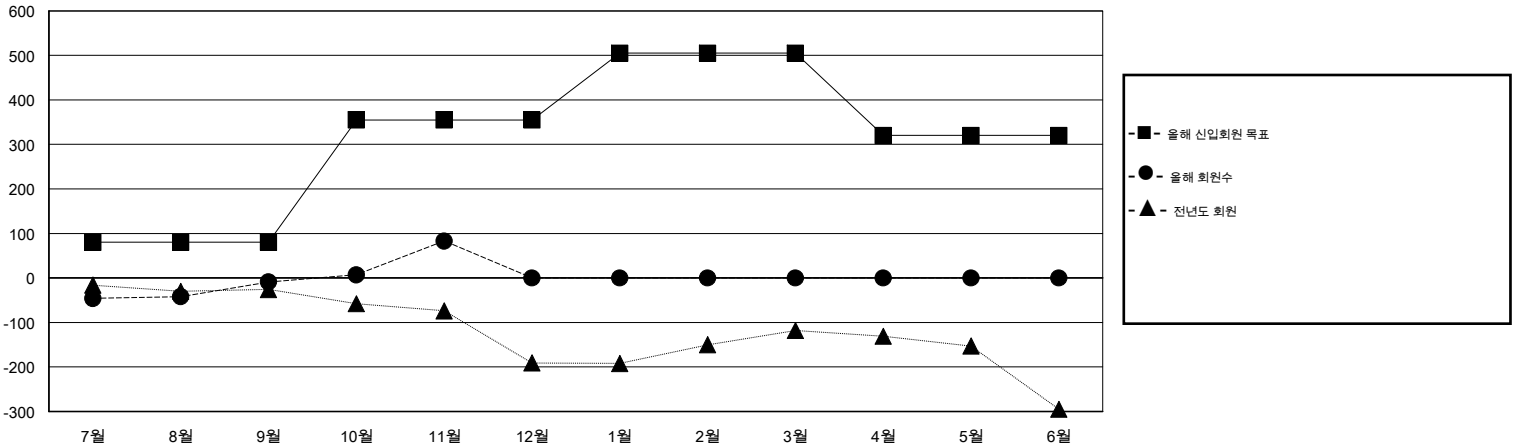

MONTHLY MEMBERSHIP PROGRESS REPORT

District 354 C

Results as of: 11/30/2014

GMT: JUNG YUL CHOI

장소 REPUBLIC OF KOREA

현장지역 GMT 5

클럽					회원 1인당				
결과- 2014-2015					결과- 2014-2015				
사분기	신생클럽 목표	신생클럽	해산된 클럽	순 증감/감소	사분기	신입회원 목표	추가된 차터 및 신입 회원	퇴회 회원	순 증감/감소
7월/8월/9월	2	0	2	-2	7월/8월/9월	80	101	110	-9
10월/11월/12월	2	1	1	0	10월/11월/12월	275	161	69	92
1월/2월/3월	3	0	0	0	1월/2월/3월	150	0	0	0
4월/5월/6월	1	0	0	0	4월/5월/6월	-185	0	0	0

목표 및 누적 신생클럽 수

목표 및 누적 회원수

해산된 클럽: 3	1명 이상의 신입회원을 등록한 46 CLUBS OF 105	성별 분포
		남성 1,803 (77.08%)
		여성 536 (22.92%)
퇴회회원	여기에 클릭하여 현황보고 내용 검토	가족단위 회원 0
작고 2		세대주 0
클럽해산 0		비 세대주 0
기타 177		
합계 179		